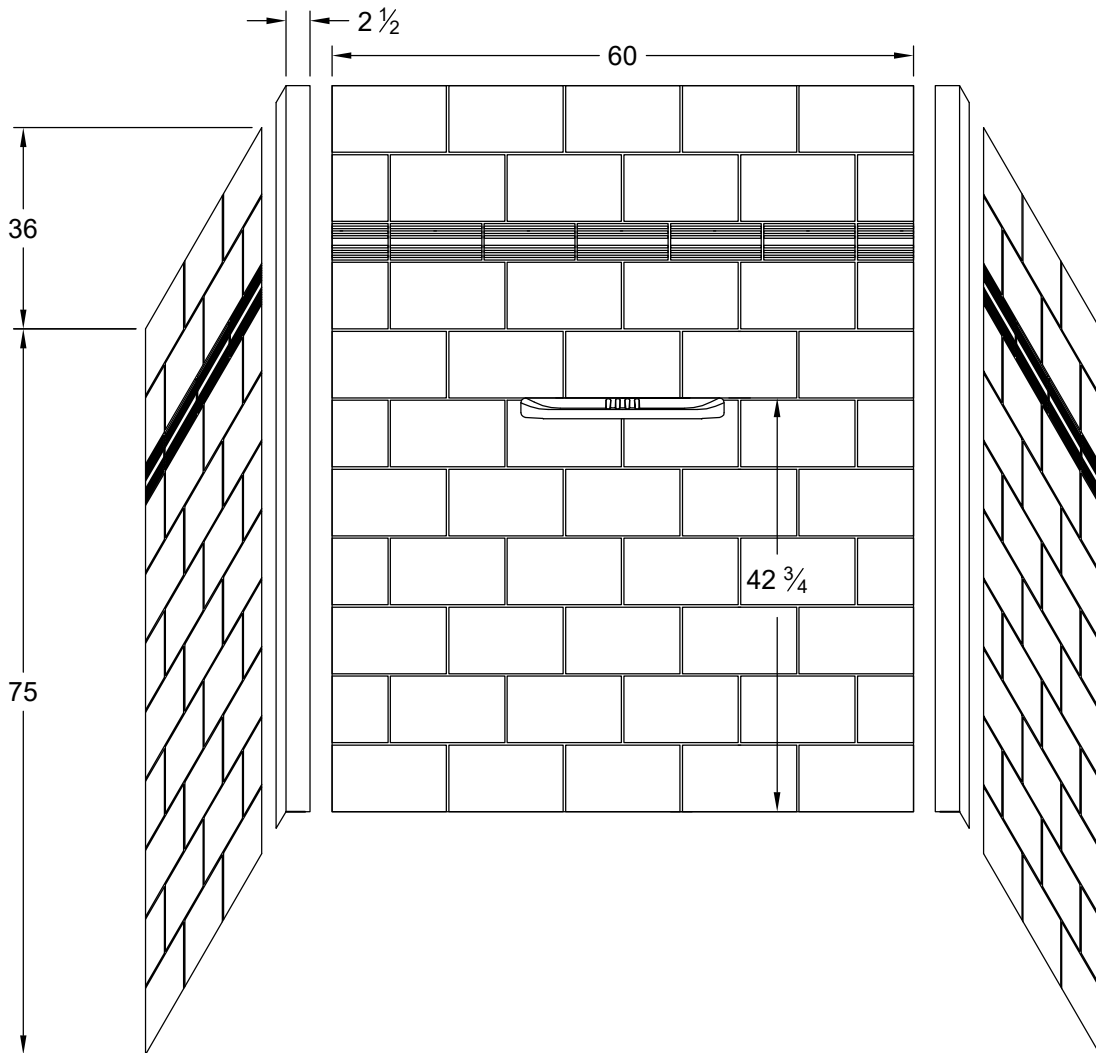

en Inglés y Francés

SHOWER WALL

MUR DE DOUCHE

SW-60-SH-3

* Dimensions can vary +/- 1/4" (6mm) / Les dimensions peuvent varier de +/- 1/4" (6mm)